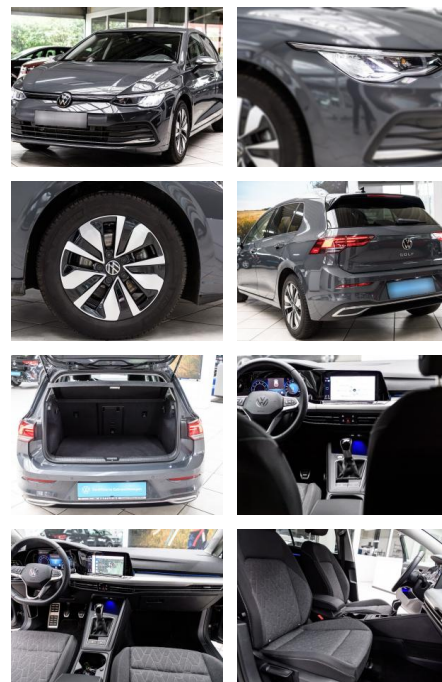

Volkswagen Golf VIII Move 1.5 TSI

AS86-gws 2403 Angebot Nr.: 250220

Erstzulassung:	Kilometer:	Farbe:	Leistung:	Kraftstoffart:
25.07.2023	24.500		110 kW / 150 PS	Benzin

PREIS	FINANZIERUNGSBEISPIEL
24.590 €	Laufzeit: 72 Monate Anzahlung: 25 % Basis-Finanzierung:* Mtl. Rate: Zielraten-Finanzierung:** 1.160 €