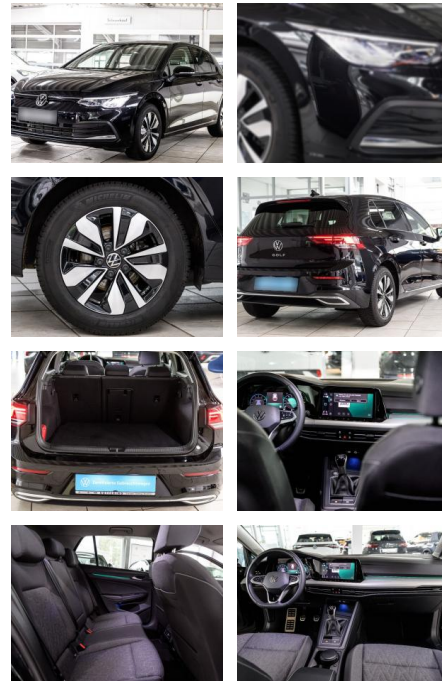

Volkswagen Golf VIII Move 1.5 TSI

AS86-gws 2402 Angebotsnr.

Erstzulassung:	Kilometer:	Farbe:	Leistung:	Kraftstoffart:
25.08.2023	25.700		110 kW / 150 PS	Benzin

PREIS	FINANZIERUNGSBEISPIEL	
23.870 €	Laufzeit: 72 Monate	Anzahlung: 25 %
	Basis-Finanzierung:**	Mtl. Rate:
	Zielraten-Finanzierung:**	155 €