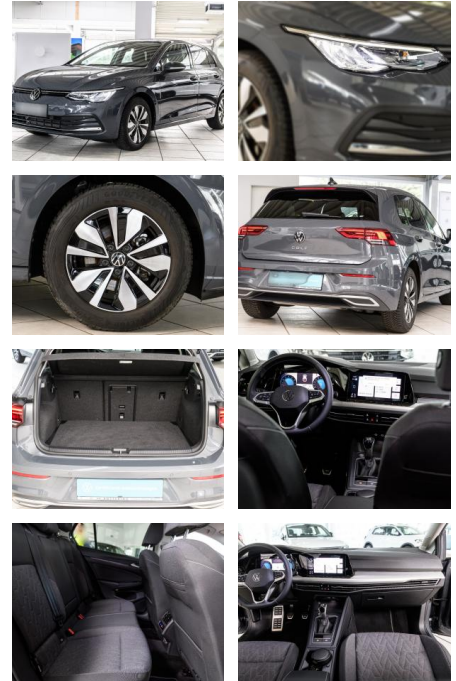

AS86-gws 2402 Angebot

Erstzulassung:	Kilometer:	Farbe:	Leistung:	Kraftstoffart:
25.06.2023	23.054		110 kW / 150 PS	Benzin

PREIS
23.660 €

FINANZIERUNGSBEISPIEL
 Laufzeit: 72 Monate Anzahlung: 25 %
 Basis-Finanzierung:* Mtl. Rate:
 Zielraten-Finanzierung:** **154 €**