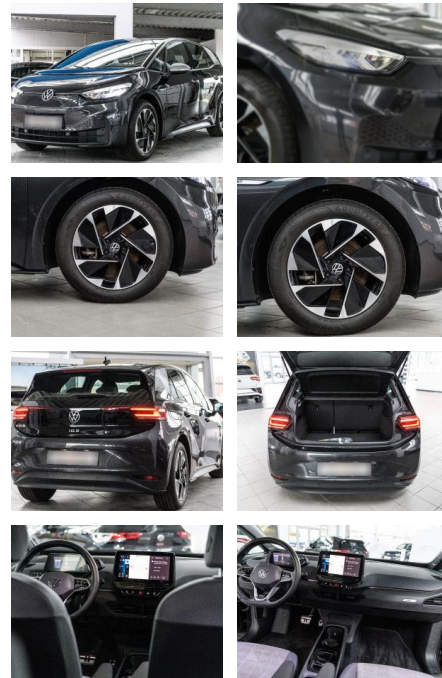

Volkswagen ID.3 1st Pro

AS86-gws 2301 Angebot Nr.: 2301

VERKAUFT

Erstzulassung: 24.07.2021 **Kilometer:** 10.170 **Farbe:** **Leistung:** 150 kW / 204 PS **Kraftstoffart:** Elektro

PREIS
27.580 €

FINANZIERUNGSBEISPIEL
 Laufzeit: 72 Monate Anzahlung: 25 %
 Basis-Finanzierung:* Mtl. Rate:
 Zielraten-Finanzierung:** **180 €**