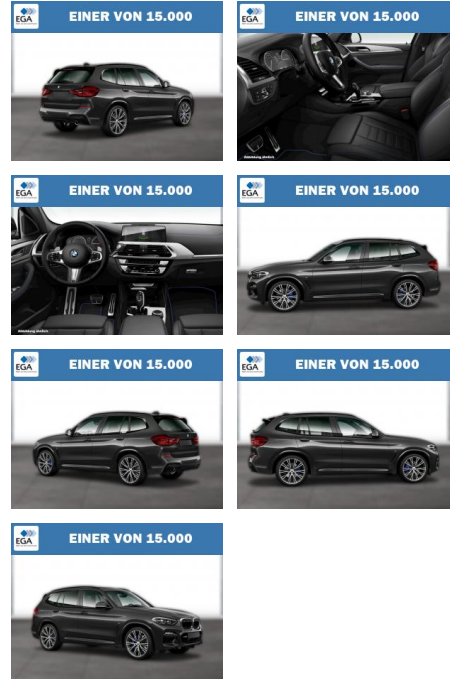

## BMW X3 M X3 xDrive30d M SPORT NAVI PROF HUD

WG06-200053 Angebotsnr.:

Erstzulassung:	Kilometer:	Farbe:	Leistung:	Kraftstoffart:
01.08.2018	62.000	Grau	195 kW / 265 PS	Diesel

**PREIS**  
**40.530 €**