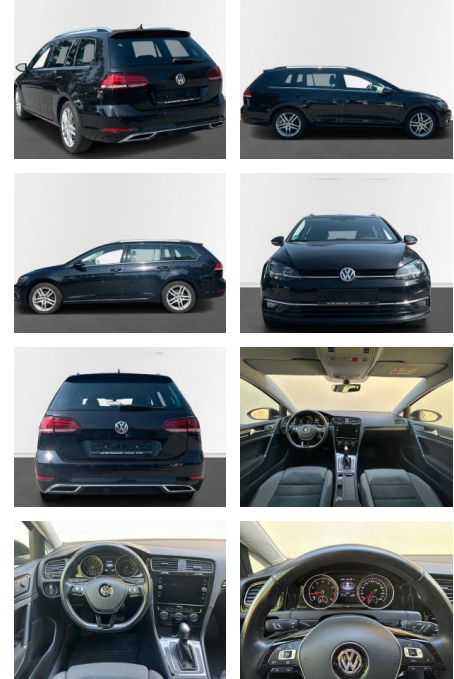

Volkswagen Golf Variant Golf Variant Highline,

AN17-408621320 Angebotsnr.:

Erstzulassung:	Kilometer:	Farbe:	Leistung:	Kraftstoffart:
25.06.2020	36.712		110 kW / 150 PS	Benzin

PREIS
23.240 €

FINANZIERUNGSBEISPIEL
 Laufzeit: 72 Monate Anzahlung: 25 %
 Basis-Finanzierung:* Mtl. Rate:
 Zielraten-Finanzierung:** **151 €**