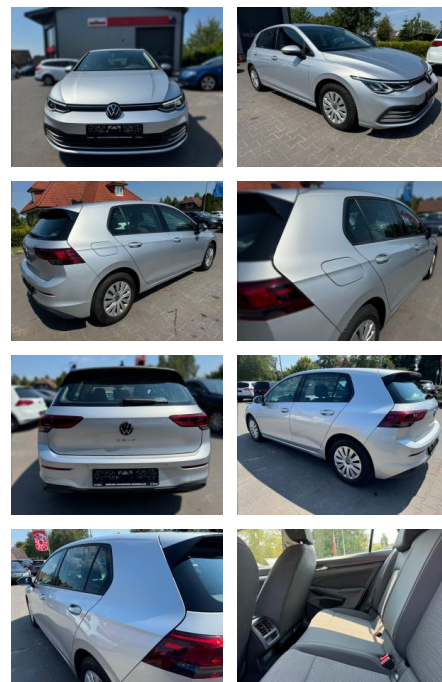

## Volkswagen Golf VIII 2,0 TDI

FA03-39841565 **Angebotsnr.:**

Erstzulassung:	Kilometer:	Farbe:	Leistung:	Kraftstoffart:
24.04.2021	123.510		85 kW / 116 PS	Diesel

PREIS	FINANZIERUNGSBEISPIEL
<b>17.440 €</b>	Laufzeit: 72 Monate      Anzahlung: 25 % Basis-Finanzierung:*      Mtl. Rate: Zielraten-Finanzierung:** <b>114 €</b>