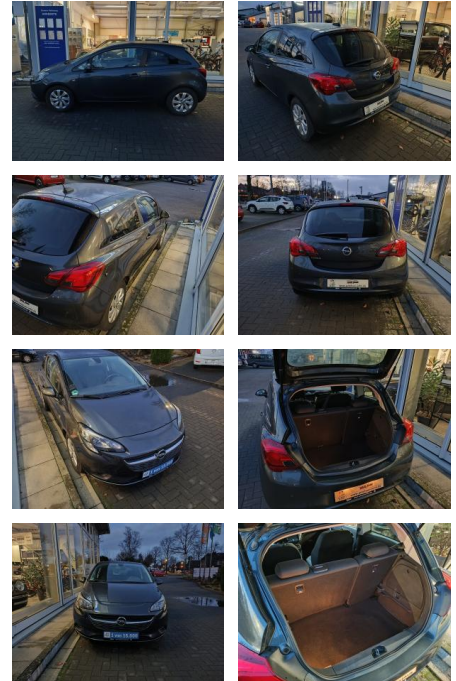

## Opel Corsa 1.4 ON PDC GJR SHZ Bluetooth Wenig KM...

KJ00-KCJ2412 Angebotscode:

Erstzulassung:	Kilometer:	Farbe:	Leistung:	Kraftstoffart:
25.10.2017	48.628	Grau	66 kW / 90 PS	Benzin

**PREIS**  
**11.800 €**