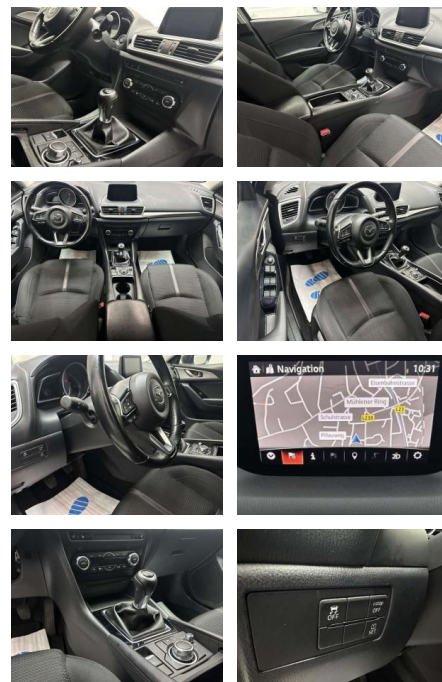

Mazda 3 Signature +

AC15-65

Angebotsnr.:

Erstzulassung:	Kilometer:	Farbe:	Leistung:	Kraftstoffart:
01.02.2019	95.000	grau	88 kW / 120 PS	Benzin

PREIS
14.890 €

FINANZIERUNGSBEISPIEL

Laufzeit: 72 Monate   Anzahlung: 25 %
Basis-Finanzierung:*   Mtl. Rate:
Zielraten-Finanzierung:**   Mtl. Rate: **97 €**

* Basisfinanzierung: Anzahlung: 3.723 Euro, Laufzeit: 72 Monate, Nettodarlehen: 11.168 Euro, Gesamtbetrag: 16.328 Euro, Zinssätze: 4.21% Sollz. (gebunden), 4.29% eff.
** Zielratenfinanzierung: Anzahlung: 3.723 Euro, Laufzeit: 72 Monate, Nettodarlehen: 11.168 Euro, Zielrate: 7.445 Euro, Gesamtbetrag: 16.887 Euro, Zinssätze: 4.21% Sollz. (gebunden), 4.29% eff.,

Vermittlung für: Santander Consumer Bank
Repräsentatives Beispiel gem. § 17 Abs. 4 PAngV. Diese Finanzierungsangebote sind Beispiele. Gerne ermitteln wir für Sie Ihr individuelles Angebot.

Ausstattung

Sicherheit

- Anti-Blockiersystem ABS

Multimedia

- Radio

Weiteres

- Herzlich willkommen bei der Autocenter Stolberg GmbH
- Ihrem kompetenten Partner für hochwertige Gebrauchtwagen! Bei uns finden Sie eine sorgfältig ausgewählte Auswahl an Fahrzeugen unterschiedlicher Marken und Modelle
- die alle gründlich geprüft und zu attraktiven Konditionen angeboten werden
- Ihr Fahrzeughandel aus der Städteregion Aachen seit 1990. Garantie bis zu 60 Monate gegen Aufpreis möglich
- Inzahlungnahme zum marktgerechten Preis
- Finanzierung zu TOP Konditionen

- beide Außenspiegel Wagenfarbe
- Außentemperaturanzeige
- Blinkleuchte in Außenspiegel integriert
- Bremsenergieerückgewinnung i-ELOOP
- CD-Player
- Colorverglasung Dach in Kontrastfarbe
- Dachantenne
- Dachspoiler
- Dynamische Stabilitätskontrolle (DSC)
- Einparkhilfe vorn
- Einschaltautomatik für Fahrlicht Elektr.
- Bremskraftverteilung
- Fahrassistenz-System: Berganfahrhilfe
- Fahrassistenz-System: City-Notbremsfunktion (SCBS)
- Fahrassistenz-System: Fahrdynamikregelung G-Vectoring Control
- Fahrassistenz-System: Verkehrszeichenerkennung (TSR)
- Fensterheber elektrisch vorn + hinten
- Fensterzierleisten verchromt
- Freisprecheinrichtung mit Voice-Control
- und Bluetooth
- Gepäckraumabdeckung /

- 3-Speichen) Lenkrad
- heizbar
- Lenksäule (Lenkrad) höhenverstellbar
- Lenksäule (Lenkrad) längsverstellbar
- Leseleuchte vorn
- Leuchtweitenregelung automatisch
- Lichtassistent (Coming Home)
- Leaving Home) LM-Felgen
- Log-in-System
- Make-up-Spiegel beleuchtet
- Mittelarmlehne hinten
- Modellpflege
- Motor 2
- 0 Ltr. - 88 kW KAT Multi-Commander
- Multi-Info-Display
- Nebelscheinwerfer
- LED
- Notbrems-Warnblinkautomatik (ESS)
- Parkbremse elektrisch
- Reifendruck-Kontrollsystem
- Rückfahrkamera
- Rücksitzlehne geteilt/klappbar
- Schadstoffarm nach Abgasnorm Euro 6
- Schalt-/Wählhebelgriff
- Leder
- Scheinwerfer LED
- Seitenairbag vorn
- Sicherheitsgurte vorn höhenverstellbar
- Sitz vorn links höhenverstellbar
- Sitzbezug / Polsterung: Stoff Social