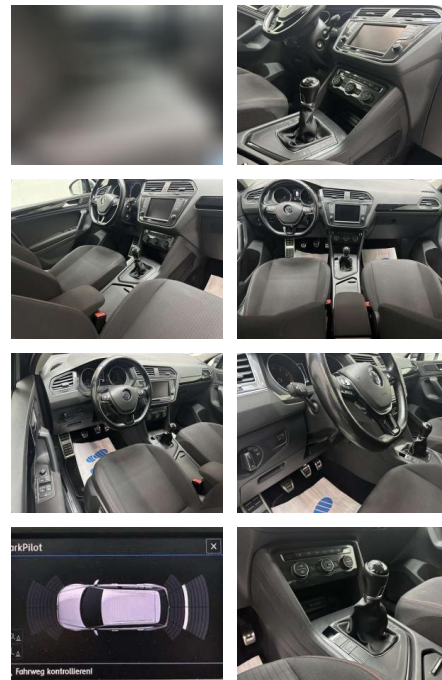

Volkswagen Tiguan Sound BMT/Start-Stopp "1

AC15-46

Angebotsnr.:

Erstzulassung:	Kilometer:	Farbe:	Leistung:	Kraftstoffart:
01.04.2017	92.000	grau	92 kW / 125 PS	Benzin

PREIS
17.070 €

FINANZIERUNGSBEISPIEL
Laufzeit: 72 Monate   Anzahlung: 25 %
Basis-Finanzierung:*   Mtl. Rate:
Zielraten-Finanzierung:**   Mtl. Rate €

* Basisfinanzierung: Anzahlung: 4.268 Euro, Laufzeit: 72 Monate, Nettodarlehen: 12.803 Euro, Gesamtbetrag: 18.718 Euro, Zinssätze: 4.21% Sollz. (gebunden), 4.29% eff.
** Zielratenfinanzierung: Anzahlung: 4.268 Euro, Laufzeit: 72 Monate, Nettodarlehen: 12.803 Euro, Zielrate: 8.535 Euro, Gesamtbetrag: 19.359 Euro, Zinssätze: 4.21% Sollz. (gebunden), 4.29% eff.,

Vermittlung für: Santander Consumer Bank
Repräsentatives Beispiel gem. § 17 Abs. 4 PAngV. Diese Finanzierungsangebote sind Beispiele. Gerne ermitteln wir für Sie Ihr individuelles Angebot.

Ausstattung

Sicherheit

- Anti-Blockiersystem ABS

Multimedia

- Radio

Weiteres

- Herzlich willkommen bei der Autocenter Stolberg GmbH
- Ihrem kompetenten Partner für hochwertige Gebrauchtwagen! Bei uns finden Sie eine sorgfältig ausgewählte Auswahl an Fahrzeugen unterschiedlicher Marken und Modelle
- die alle gründlich geprüft und zu attraktiven Konditionen angeboten werden
- Ihr Fahrzeughandel aus der Städteregion Aachen seit 1990. Garantie bis zu 60 Monate gegen Aufpreis möglich
- Inzahlungnahme zum marktgerechten Preis
- Finanzierung zu TOP Konditionen

- rechts Winterbereifung zusätzlich (Kundenangabe erforderlich)
- Serienausstattung:
- 3-Punkt-Sicherheitsgurt hinten mitte
- Ablagefach am Dachhimmel Ablagefach auf Instrumententafel mit Deckel
- Ablagetasche an Vordersitzlehnen Airbag
- Beifahrerseite abschaltbar Airbag
- Fahrer-/Beifahrerseite Aktive Frontklappe Anti-Blockier-System (ABS)
- Antriebs-Schlupfregelung (ASR)
- Antriebsart: Frontantrieb Anzeige für Waschwasserstand Audiosystem Composition Media (Touchscreen)
- Radio/CD-Player
- MP3
- Bluetooth) Antennen-Diversity Audiosystem: CD-Player Multimedia-Schnittstelle USB (iPhone / iPod) mit AUX-IN Automatische Fahrlichtschaltung (ALS) mit Leaving

- links Außenspiegel elektr. verstell- und heizbar Außenspiegel konvex
- rechts Außenspiegel lackiert Blinkleuchte in Außenspiegel integriert Bluetooth-Schnittstelle für Mobiltelefon Bremsassistent Chrom-Paket (1) Dachreling silber Chromeinfassung Fensterheberschalter / Spiegelverstellung Chromeleisten an Seitenfenstern Doppeltonhorn Durchladeeinrichtung (Mittelarmlehne hinten) Einparkhilfe hinten Einparkhilfe vorn und hinten Elektron. Differentialsperre (EDS) Elektron. Stabilitäts-Programm (ESP) Fahrassistenten-System: Anhänger-Stabilisierungs-Programm Fahrassistenten-System: Autom. Distanzregelung (ACC) mit Umfeldbeobachtungssystem (Front assist
- bis 210 km/h) Fahrassistenten-System:

STÄNDIG ÜBER 15.000 FAHRZEUGE IM BESTAND!