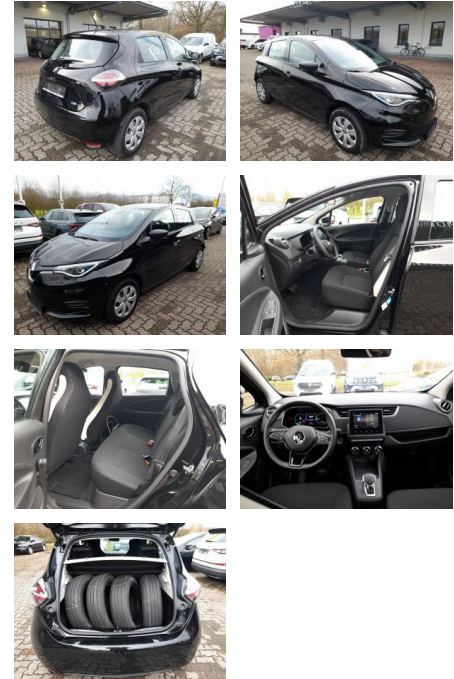

## Renault Zoe ZE50 R110 Kaufbatterie LED

AT27-GW-ABO Aufgebotsnr.:

Erstzulassung:	Kilometer:	Farbe:	Leistung:	Kraftstoffart:
10.12.2021	29.749	Schwarz	80 kW / 109 PS	Elektro

PREIS	FINANZIERUNGSBEISPIEL	
<b>15.500 €</b>	Laufzeit: 72 Monate      Anzahlung: 25 % Basis-Finanzierung:*      Mtl. Rate: Zielraten-Finanzierung:** <b>101 €</b>	* Basisfinanzierung: Anzahlung: 3.875 Euro, Laufzeit: 72 Monate, Nettodarlehen: 11.625 Euro, Gesamtbetrag: 16.996 Euro, Zinssätze: 4.21% Sollz. (gebunden), 4.29% eff. ** Zielratenfinanzierung: Anzahlung: 3.875 Euro, Laufzeit: 72 Monate, Nettodarlehen: 11.625 Euro, Zielrate: 7.750 Euro, Gesamtbetrag: 17.578 Euro, Zinssätze: 4.21% Sollz. (gebunden), 4.29% eff., Vermittlung für: Santander Consumer Bank Repräsentatives Beispiel gem. § 17 Abs. 4 PAngV. Diese Finanzierungsangebote sind Beispiele. Gerne ermitteln wir für Sie Ihr individuelles Angebot.

## Ausstattung