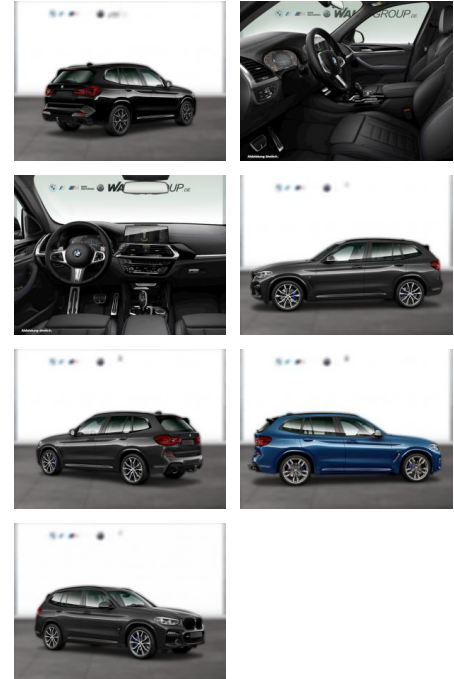

BMW X3 xDrive30d M SPORT LC PROF HUD AHK

WG05-232460 **Angebotsnr.:**

Erstzulassung:	Kilometer:	Farbe:	Leistung:	Kraftstoffart:
01.11.2021	77.100	Grau	210 kW / 286 PS	Diesel

PREIS
48.770 €

FINANZIERUNGSBEISPIEL