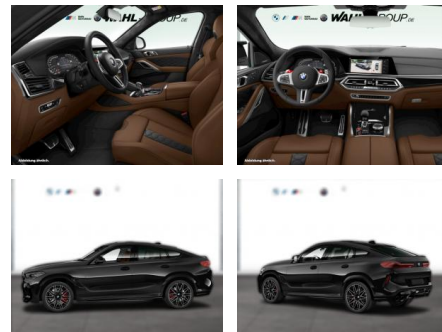

BMW X6 M SKY-LOUNGE M COMPETITION LASER

WG05-231402 Angebotsnr.:

Erstzulassung:	Kilometer:	Farbe:	Leistung:	Kraftstoffart:
01.12.2021	38.600	Schwarz	460 kW / 625 PS	Benzin

PREIS
97.180 €

FINANZIERUNGSBEISPIEL