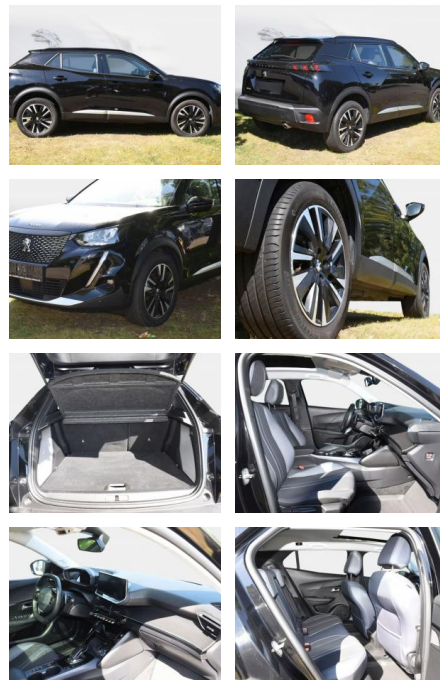

Ihr Ansprechpartner

Frau Sybille Kämmer

E-Mail: verkauf@autocenter-gehrmann.de
Telefon: 03672 411152

Autocenter Gehrman GmbH
Weimarer Straße 16 - 07407 Rudolstadt - Tel.: 03672 / 411152

Peugeot 2008 Allure BlueHDi 130 EAT8

SD02-210 755656 Angebotsnr.:

Erstzulassung:	Kilometer:	Farbe:	Leistung:	Kraftstoffart:
25.08.2020	67.000	Diverse	96 kW / 131 PS	Diesel

PREIS
24.180 €

FINANZIERUNGSBEISPIEL

Laufzeit: 72 Monate   Anzahlung: 25 %
Basis-Finanzierung:*   Mtl. Rate:
Zielraten-Finanzierung:** **157 €**

* Basisfinanzierung: Anzahlung: 6.045 Euro, Laufzeit: 72 Monate, Nettodarlehen: 18.135 Euro, Gesamtbetrag: 26.514 Euro, Zinssätze: 4.21% Sollz. (gebunden), 4.29% eff.
** Zielratenfinanzierung: Anzahlung: 6.045 Euro, Laufzeit: 72 Monate, Nettodarlehen: 18.135 Euro, Zielrate: 12.090 Euro, Gesamtbetrag: 27.422 Euro, Zinssätze: 4.21% Sollz. (gebunden), 4.29% eff.,

Vermittlung für: Santander Consumer Bank
Repräsentatives Beispiel gem. § 17 Abs. 4 PAngV. Diese Finanzierungsangebote sind Beispiele. Gerne ermitteln wir für Sie Ihr individuelles Angebot.

Ausstattung

Sicherheit

- Notbremsassistent
- Notrufsystem
- Reifendruckkontrollsystem
- Spurhalteassistent

Multimedia

- USB
- Verkehrszeichenerkennung
- Touchscreen

Komfort

- Berganfahrassistent
- Beheizbare Frontscheibe
- Lederlenkrad
- Keyless Entry

Weiteres

- Schaltwippen
- Diesel
- Start Stop Automatik

• Sonderausstattung: *

- **Audio-Navigationssystem NAC 3-D**
- DAB+ mit Farbdisplay und Connect-Box *
- Radioempfang digital (DAB+) * Peugeot Connect-Box / SOS-Taste (Notruf für Lokalisierung Fahrzeug) Version 3S *
- Einparkhilfe vorn und hinten *
- Fahrassistenten-System: Autom. Distanzregelung (ACC inkl. Stop&Go-Funktion) *
- Fahrassistenten-System: Park-Assistent inkl. Rückfahrkamera * LM-Felgen 7x18 (Bund)
- zweifarbig
- grau
- glanzgedreht * Nebelscheinwerfer LED mit Abbiegelicht * Schiebe-/Hebedach elektrisch (Glas) * Sitzheizung vorn *
- Sonderlackierung Schwarz Onyx
- ***Serienausstattung: * Airbag Beifahrerseite abschaltbar * Airbag**

- Leaving Home) * Außenspiegel elektr. anklappbar * Außenspiegel anklappbar *
- Außenspiegel mit Umfeldleuchte *
- Außenspiegel elektr. verstell- und heizbar
- beide * Außenspiegel mit Abdeckkappen
- Wagenfarbe * Blinkleuchte in Außenspiegel integriert *
- Bordcomputer
- Dachhimmel mit LED-Beleuchtung *
- Dachreling schwarz *
- Einparkhilfe hinten *
- Einschaltautomatik für Fahrlicht *
- Elektr. Bremskraftverteilung *
- Elektron. Stabilitäts-Programm (ESP)
- Bosch) * Fahrassistenten-System: Aktiver Notbrems-Assistent (Active Safety Brake)
- * Fahrassistenten-System: aktiver Spurassistent (Lenkunterstützung) *
- Fahrassistenten-System: Auffahrwarnsystem mit Bremsfunktion *
- Fahrassistenten-System: Berganfahrhilfe *
- Fahrassistenten-System:

STÄNDIG ÜBER 15.000 FAHRZEUGE IM BESTAND!