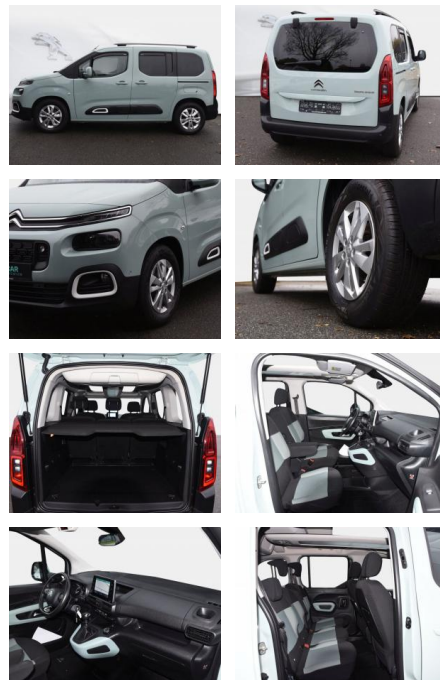

Citroën Berlingo Shine M

SD04-354 70954 Angebotsnr.:

Erstzulassung:	Kilometer:	Farbe:	Leistung:	Kraftstoffart:
25.08.2019	76.800	Diverse	81 kW / 110 PS	Benzin

PREIS	FINANZIERUNGSBEISPIEL	
22.620 €	Laufzeit: 72 Monate	Anzahlung: 25 %
	Basis-Finanzierung:*	Mtl. Rate:
	Zielraten-Finanzierung:**	147 €

- Scheibe ausstellbar *
- Heckscheibenwischer * Heckscheibe heizbar * Heckscheibe aufstellbar *
- Seitenscheiben hinten dunkel getönt und Heckscheibe stärker getönt *
- Innenspiegel mit Abblendautomatik *
- Karosserie: 5-türig * Klima & Sicht-Paket * Sicht-Paket *
- Einschaltautomatik für Fahrlicht *
- Scheibenwischer mit Regensensor *
- Ablagegalerie (Modobox) *
- Nebelscheinwerfer * Klimaautomatik
- Fahrer-/Beifahrerseite getrennt regelbar * Kopf-Airbag-System *
- Kopf-Airbag-System hinten *
- Lendenwirbelstütze manuell verstellbar * Lenkrad (Leder) * Mittelarmlehne für Fahrersitz * Modutop (Dachstausystem) * Motor 1
- 2 Ltr. - 81 kW 12V e-THP / PureTech * Multifunktionssitz vorn rechts *