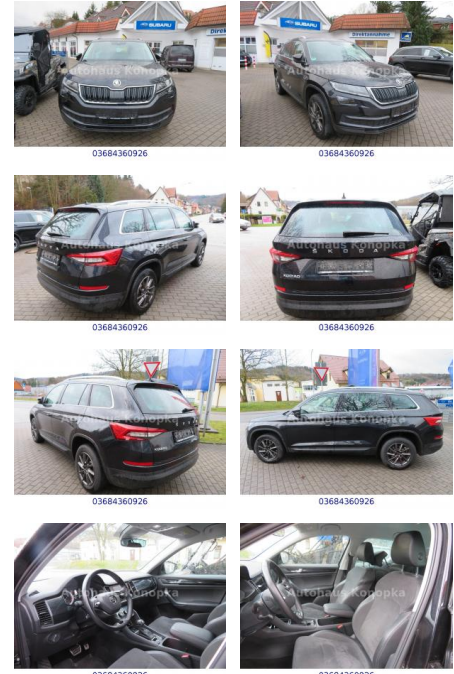

## Skoda Kodiak Style+AHK+WR+7Sitze

AK76-4119980-Angebotsnr.:

03684360926

Erstzulassung:	Kilometer:	Farbe:	Leistung:	Kraftstoffart:
25.07.2021	47.103	Diverse	110 kW / 150 PS	Diesel

**PREIS**  
**33.450 €**