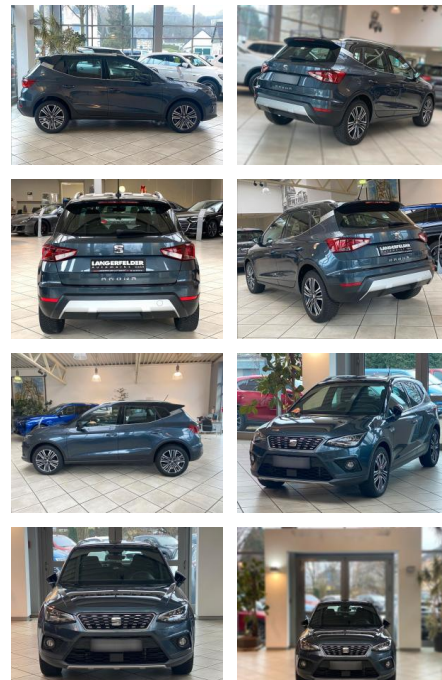

## Seat Arona 1.6 TDI Xcellence

LA05-158-17677 Angebotsnr.:

Erstzulassung:	Kilometer:	Farbe:	Leistung:	Kraftstoffart:
25.09.2020	83.772	Diverse	70 kW / 95 PS	Diesel

PREIS	FINANZIERUNGSBEISPIEL	
<b>17.680 €</b>	Laufzeit: 72 Monate	Anzahlung: 25 %
	Basis-Finanzierung:**	Mtl. Rate:
	Zielraten-Finanzierung:**	<b>115 €</b>