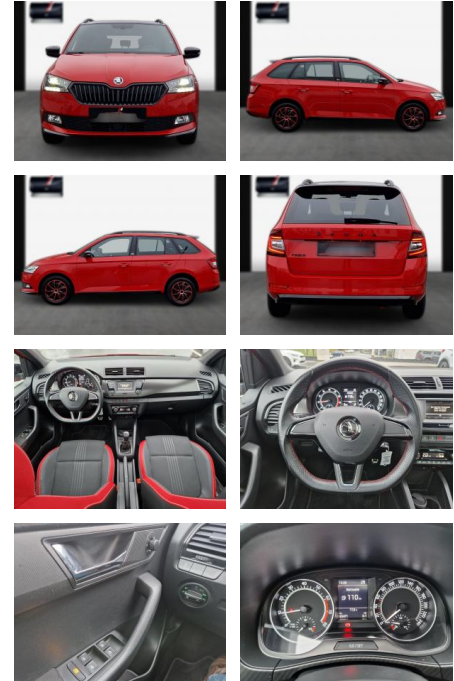

**Skoda Fabia Combi Monte Carlo/LED/16" Alu/Pano**

SA13-LZ10913Angebotsnr.:

Erstzulassung:	Kilometer:	Farbe:	Leistung:	Kraftstoffart:
25.07.2020	65.500	Diverse	kW / 0 PS	Benzin

PREIS	FINANZIERUNGSBEISPIEL	
<b>17.060 €</b>	Laufzeit: 72 Monate	Anzahlung: 25 %
	Basis-Finanzierung:**	Mtl. Rate:
	Zielraten-Finanzierung:**	<b>1111 €</b>

**Multimedia**

- USB
- Touchscreen

- **Freisprechanlage Telefon mit Bluetooth; Line-In-Audioanschluss (USB) in Mittelkonsole; Audiosystem Swing (MP3-fähig SD-Karten-Schnittstelle); SmartLink (MirrorLink**
- Apple CarPlay und Android Auto)
- **\*Assistenzsysteme: Scheibenwischer mit Regensensor; Bremsassistent; Einschaltautomatik für Fahrlicht (Fahrlichtassistent); Auffahrwarnsystem mit City-Notbremsfunktion (Frontradar-Assistent); Notrufsystem**
- **\*Innen: Klimaautomatik; Innenraumfilter: Staub- und Pollenfilter; Bordcomputer; Fensterheber elektrisch hinten; Fensterheber elektr. 2\*; Fensterheber elektr. 4\*; Lenkrad (Sport/Leder - 3-Speichen mit Chromelementen**
- unten abgeflacht); Gepäckraumabdeckung / Rollo; Dachhimmel schwarz; Lenksäule (Lenkrad) verstellbar (vertikal /