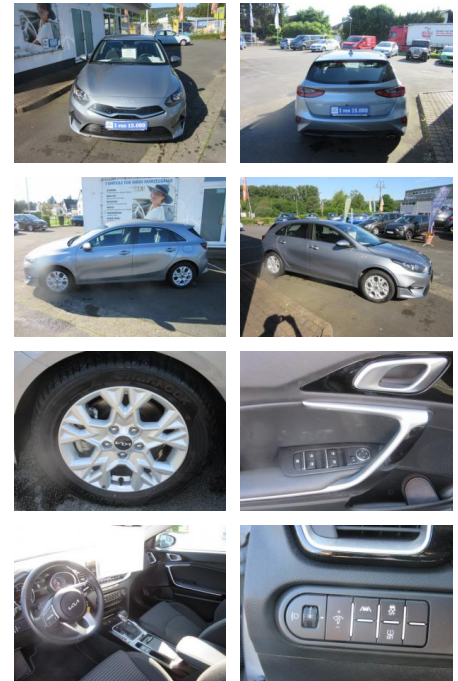

Kia cee'd / Ceed Lim. T-GDI Vision Automatik *Na...

ME00-L186250Angebotsnr.:

Erstzulassung:	Kilometer:	Farbe:	Leistung:	Kraftstoffart:
02.06.2023	16.356	silber	118 kW / 160 PS	Benzin

PREIS
23.640 €

FINANZIERUNGSBEISPIEL
 Laufzeit: 72 Monate Anzahlung: 25 %
 Basis-Finanzierung:* Mtl. Rate:
 Zielraten-Finanzierung:** **154 €**