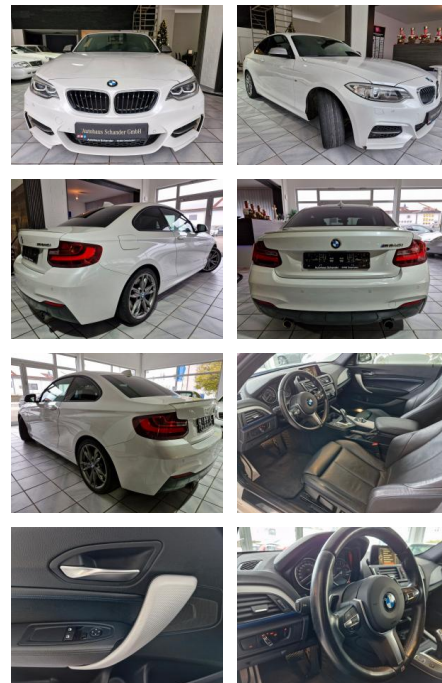

BMW M240iM240 i *M2*Coupe*ohneOPF*H&K*

SO02-3-636877Angebotsnr.:

Erstzulassung:	Kilometer:	Farbe:	Leistung:	Kraftstoffart:
26.08.2016	66.662	Diverse	250 kW / 340 PS	Benzin

PREIS 37.220 €	FINANZIERUNGSBEISPIEL Laufzeit: 72 Monate Anzahlung: 25 %		* Basisfinanzierung: Anzahlung: 9.305 Euro, Laufzeit: 72 Monate, Nettodarlehen: 27.915 Euro, Gesamtbetrag: 40.813 Euro, Zinssätze: 4.21% Sollz. (gebunden), 4.29% eff. ** Zielratenfinanzierung: Anzahlung: 9.305 Euro, Laufzeit: 72 Monate, Nettodarlehen: 27.915 Euro, Zielrate: 18.610 Euro, Gesamtbetrag: 42.210 Euro, Zinssätze: 4.21% Sollz. (gebunden), 4.29% eff., Vermittlung für: Santander Consumer Bank Repräsentatives Beispiel gem. § 17 Abs. 4 PAngV. Diese Finanzierungsangebote sind Beispiele. Gerne ermitteln wir für Sie Ihr individuelles Angebot.
	Basis-Finanzierung:* Mtl. Rate: Zielraten-Finanzierung:** 242 €		

Ausstattung

Multimedia

- Soundsystem
- USB

Komfort

- Berganfahrassistent
- Lederlenkrad

Weiteres

- Schaltwippen
- Start Stop Automatik
- **Interne Fahrzeugnr.: 3-636877Wir freuen uns Ihnen einen traumhaften unverbastelten BMW M240i zum Kauf anbieten zu können. Kein OPF!!Sonderausstattung:**
- Audio-Navigationssystem Business
- Ausstattungs-Paket: ConnectedDrive Services
- DAB-Tuner (Radioempfang digital)
- Durchladeeinrichtung (Mittelarmlehne

- Instrumentenkombination (erweiterter Umfang)
- Metallic-Lackierung
- Park-Distance-Control (PDC) vorn und hinten
- Raucher-Paket
- Sitzbezug / Polsterung: Leder Dakota
- Sitzheizung vorn
- Sound-System Harman-Kardon
- ***Weitere Ausstattung:3. Bremsleuchte**
- Ablage-Paket
- Airbag Beifahrerseite abschaltbar
- Airbag Fahrer-/Beifahrerseite
- Ambiente-Beleuchtung
- Auspuffanlage (links/rechts) mit Chromblenden
- Außenausstattung: Shadow-Line Hochglanz
- Außenspiegel heizbar
- Außenspiegel Kontrastfarbe
- Außentemperaturanzeige
- Bi-Xenon-Scheinwerfer