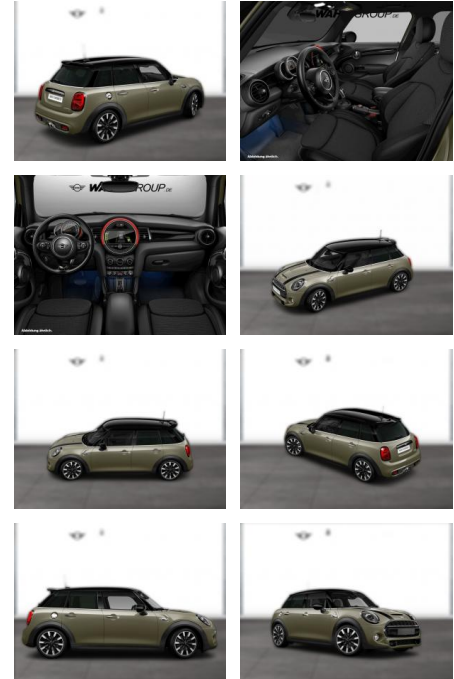

MINI Cooper S 5-TÜRER CHILI II DKG NAVI

WG05-208351 Angebotsnr.:

Erstzulassung:	Kilometer:	Farbe:	Leistung:	Kraftstoffart:
01.04.2021	49.700	Grau	141 kW / 192 PS	Benzin

PREIS
28.170 €

FINANZIERUNGSBEISPIEL