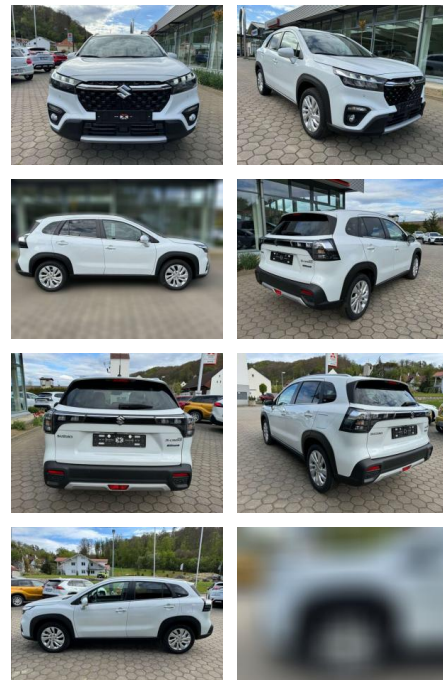

## Suzuki SX4 S-Cross Comfort Kamera LED

AL37-348

Angebotsnr.:

Erstzulassung:	Kilometer:	Farbe:	Leistung:	Kraftstoffart:
01.03.2022	4.393	Weiß	95 kW / 129 PS	Benzin

**PREIS**  
**26.640 €**

**FINANZIERUNGSBEISPIEL**  
Laufzeit: 72 Monate      Anzahlung: 25 %  
Basis-Finanzierung:\*      Mtl. Rate:  
Zielraten-Finanzierung:\*\* **173 €**