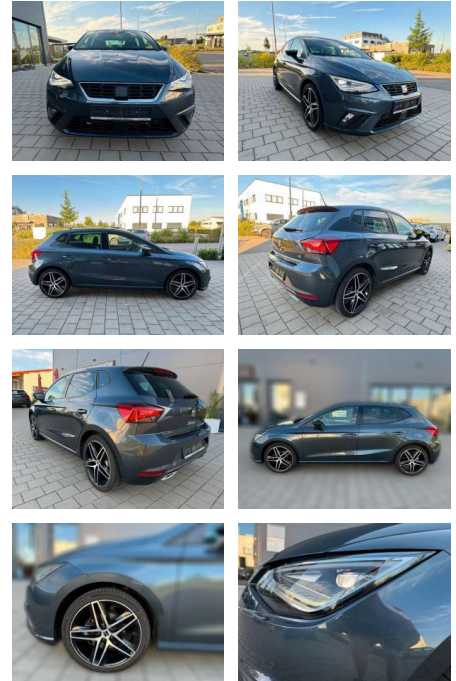

AL37-SI955 **Angebotsnr.:**

Erstzulassung:	Kilometer:	Farbe:	Leistung:	Kraftstoffart:
01.08.2023	17.600	grau	110 kW / 150 PS	Benzin

PREIS
26.640 €

FINANZIERUNGSBEISPIEL

Laufzeit: 72 Monate Anzahlung: 25 %
Basis-Finanzierung:* Mtl. Rate:
Zielraten-Finanzierung:** **173 €**