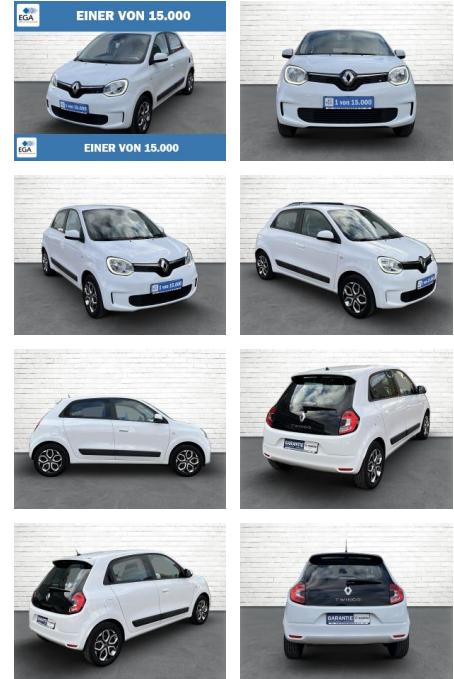

## Renault Twingo 0.9 TCe 90 Limited \*Klimaanlage\*S...

AB73-0050-6300 Angebotsnr.:

Erstzulassung:	Kilometer:	Farbe:	Leistung:	Kraftstoffart:
09.03.2020	36.418	Weiß	68 kW / 92 PS	Benzin

PREIS	FINANZIERUNGSBEISPIEL	
<b>12.220 €</b>	Laufzeit: 72 Monate	Anzahlung: 25 %
	Basis-Finanzierung:**	Mtl. Rate:
	Zielraten-Finanzierung:**	Mtl. Rate: <b>80 €</b>