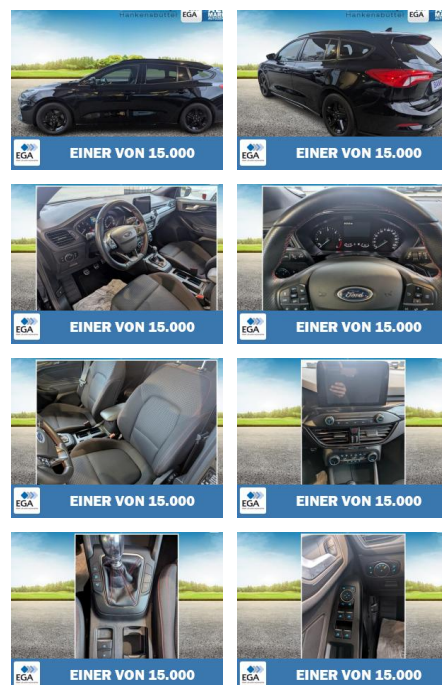

Ford Focus ST-Line 2.0 EcoBlue KAT

AP36-D82999 Angebotsnr.:

Erstzulassung:	Kilometer:	Farbe:	Leistung:	Kraftstoffart:
01.04.2019	64.219	Schwarz	110 kW / 150 PS	Diesel

PREIS	FINANZIERUNGSBEISPIEL
20.470 €	Laufzeit: 72 Monate Anzahlung: 25 % Basis-Finanzierung:* Mtl. Rate: Zielraten-Finanzierung:** 133 €

Multimedia

- Radio
- Navigation mit Bildschirm
- Bluetooth

Komfort

- Zentralverriegelung
- Bordcomputer

Interieur

- Multifunktionslenkrad
- Sportsitze
- el. Fensterheber
- Sitzheizung

Exterieur

- Leichtmetallfelgen
- metallic
- Nebelscheinwerfer
- Dachreling