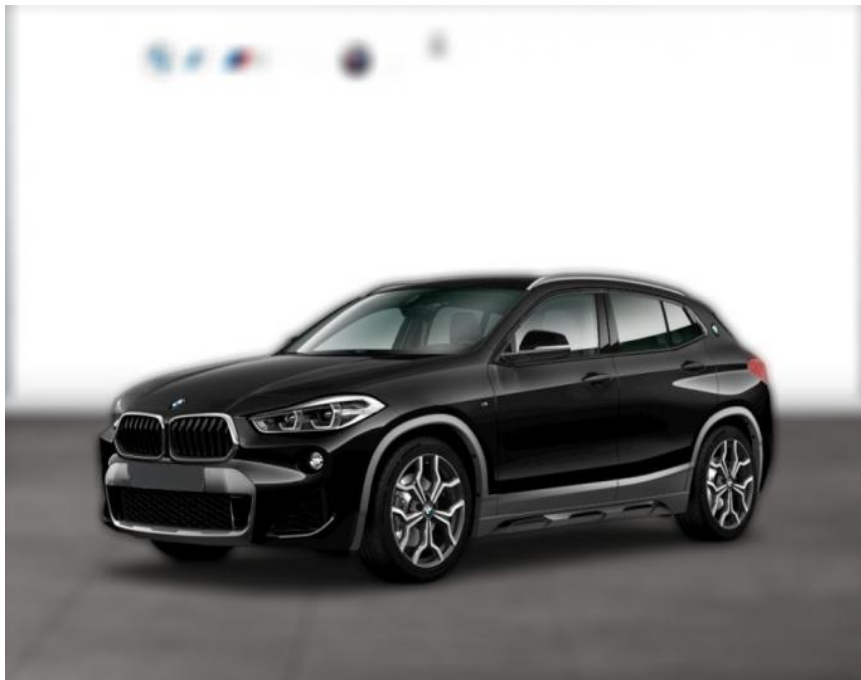

## BMW X2 xDrive20i M SPORT X NAVI LED GRA

WG03-197445 Angebotsnr.:

Erstzulassung:	Kilometer:	Farbe:	Leistung:	Kraftstoffart:
01.05.2018	84.000	Schwarz	141 kW / 192 PS	Benzin

**PREIS**  
**27.140 €**