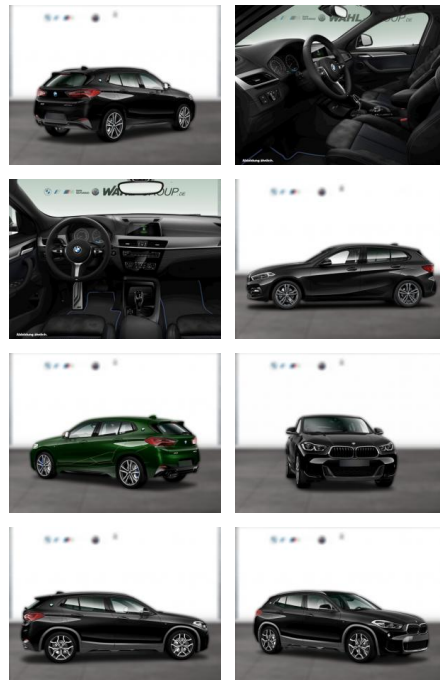

## BMW X2 xDrive20i M SPORT X NAVI LED GRA

WG03-197445 Angebotsnr.:

Erstzulassung:	Kilometer:	Farbe:	Leistung:	Kraftstoffart:
01.05.2018	84.000	Schwarz	141 kW / 192 PS	Benzin

**PREIS**  
**27.140 €**