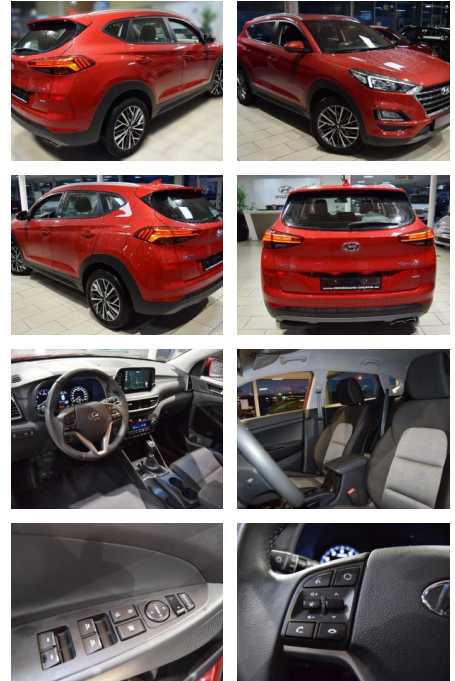

HE03-J974918, Anbotsnr.:

Erstzulassung:	Kilometer:	Farbe:	Leistung:	Kraftstoffart:
01.08.2020	52.548	Diverse	130 kW / 177 PS	Benzin

PREIS
20.520 €

FINANZIERUNGSBEISPIEL

Laufzeit: 72 Monate Anzahlung: 25 %
Basis-Finanzierung:* Mtl. Rate:
Zielraten-Finanzierung:** **134 €**