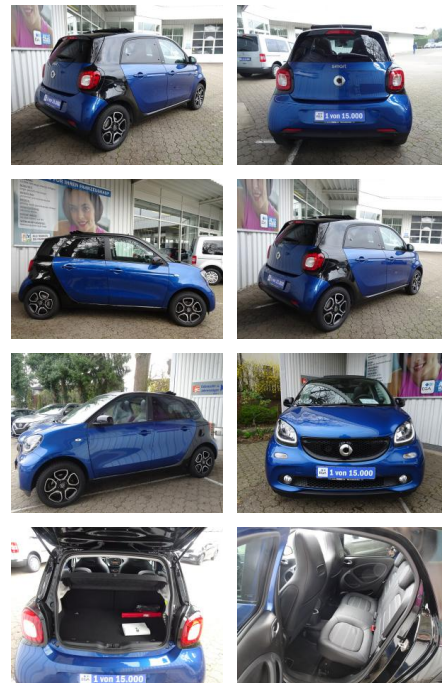

## Smart ForFour twinamic FALTDACH\*PRIME\*LEDER\*LED\*...

FL00-H6295H2Angebotsnr.:

Erstzulassung:	Kilometer:	Farbe:	Leistung:	Kraftstoffart:
01.02.2018	17.560	Blau	52 kW / 71 PS	Benzin

**PREIS**  
**16.080 €**

### Besonderheiten

- twinamic
- Cool & Audio-Paket
- Faltdach
- LED & Sensor-Paket
- Komfort-Paket
- Dunkel getöntes Glas (wärmedämmend)
- Ganzjahresreifen
- Ambientebeleuchtung
- 15 Zoll Leichtmetallräder im 5-Doppelspeichen-Design in
- Klimatisierungsautomatik
- Sitzheizung
- Polsterung in Leder schwarz mit Ziernähten in grau
- Einparkhilfe hinten
- Ausstattung PRIME