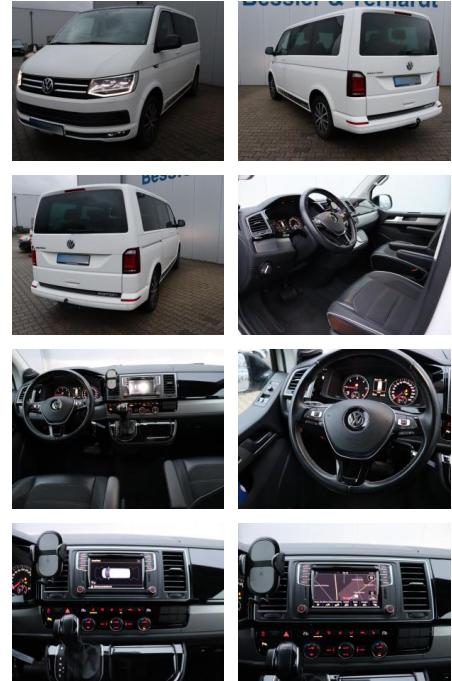

## Volkswagen T6 Multivan T6 2.0 TDI Multivan Editi...

AB08-87484 **Angebotsnr.:**

Erstzulassung:	Kilometer:	Farbe:	Leistung:	Kraftstoffart:
29.07.2019	59.000	Weiß	110 kW / 150 PS	Diesel

**PREIS**  
**47.040 €**