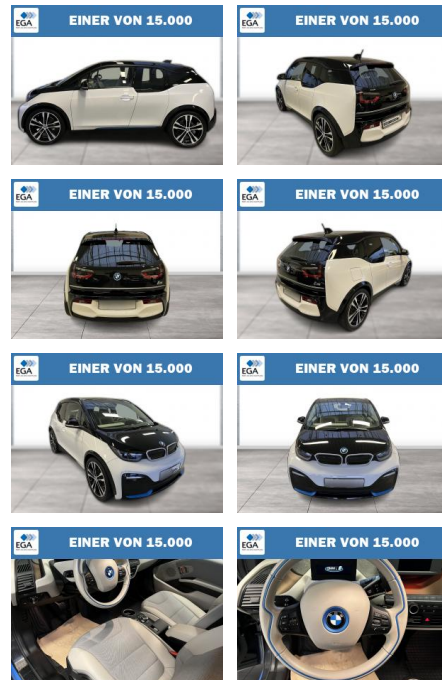

## BMW i3s LED Comfort Navi Wärmepumpe PDC

WG08-236374 Angebotsnr.:

Erstzulassung:	Kilometer:	Farbe:	Leistung:	Kraftstoffart:
01.09.2022	45.744	Blau	135 kW / 184 PS	Elektro

<b>PREIS</b> <b>23.020 €</b>	<b>FINANZIERUNGSBEISPIEL</b>	
	Laufzeit: 72 Monate	Anzahlung: 25 %
	Basis-Finanzierung:**	Mtl. Rate:
	Zielraten-Finanzierung:**	<b>150 €</b>