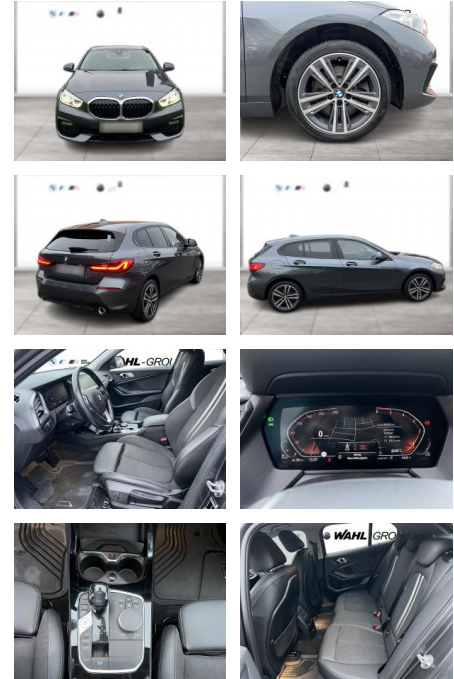

BMW 120d xDrive Sport Line HeadUp LED Navi

WG09-220396 Angebotsnr.:

Erstzulassung:	Kilometer:	Farbe:	Leistung:	Kraftstoffart:
01.07.2020	84.548	Grau	140 kW / 190 PS	Diesel

PREIS
30.230 €

FINANZIERUNGSBEISPIEL
 Laufzeit: 72 Monate Anzahlung: 25 %
 Basis-Finanzierung:* Mtl. Rate:
 Zielraten-Finanzierung:** **197 €**