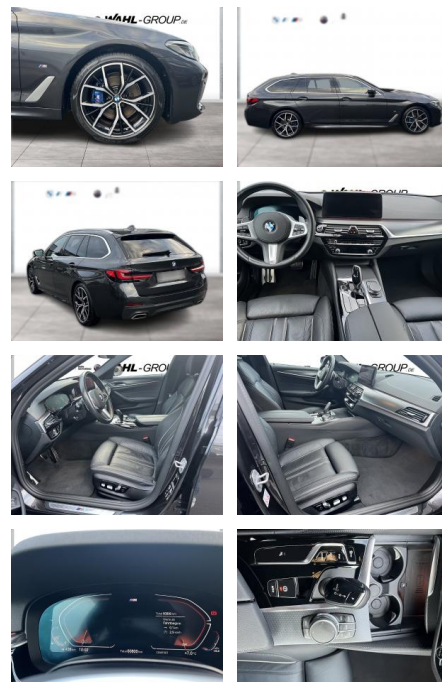

BMW 530i xDrive Touring M Sport Panorama

WG09-228273 Angebotsnr.:

Erstzulassung:	Kilometer:	Farbe:	Leistung:	Kraftstoffart:
01.06.2021	60.798	Grau	185 kW / 252 PS	Benzin

PREIS 40.530 €	FINANZIERUNGSBEISPIEL	
	Laufzeit: 72 Monate	Anzahlung: 25 %
	Basis-Finanzierung:**	Mtl. Rate:
	Zielraten-Finanzierung:**	264 €