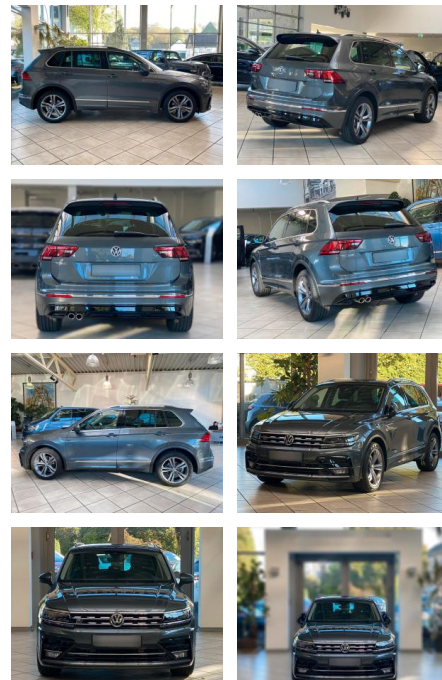

Volkswagen Tiguan 1.5 TSI

LA05-20-32836Angebotsnr.:

Erstzulassung:	Kilometer:	Farbe:	Leistung:	Kraftstoffart:
27.03.2019	66.360	Diverse	110 kW / 150 PS	Benzin

PREIS
27.470 €

FINANZIERUNGSBEISPIEL

Laufzeit: 72 Monate Anzahlung: 25 %
 Basis-Finanzierung:* Mtl. Rate:
 Zielraten-Finanzierung:** **179 €**