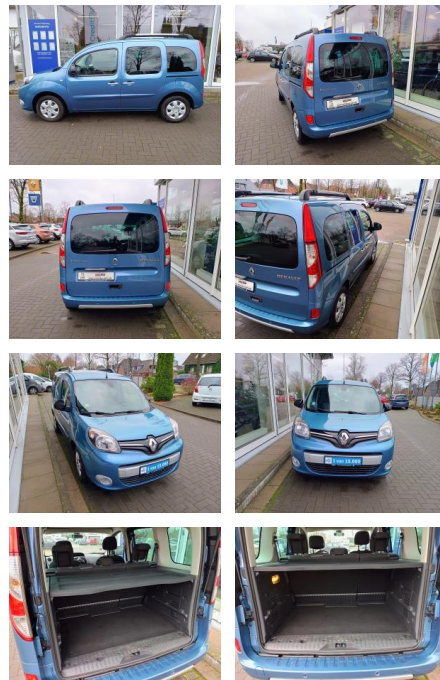

KJ00-KCJ2412 Angebot Nr.: 166561

Erstzulassung:	Kilometer:	Farbe:	Leistung:	Kraftstoffart:
28.02.2018	63.000	Blau	84 kW / 114 PS	Benzin

PREIS
16.650 €

FINANZIERUNGSBEISPIEL

Laufzeit: 72 Monate Anzahlung: 25 %
 Basis-Finanzierung:* Mtl. Rate:
 Zielraten-Finanzierung:** **108 €**