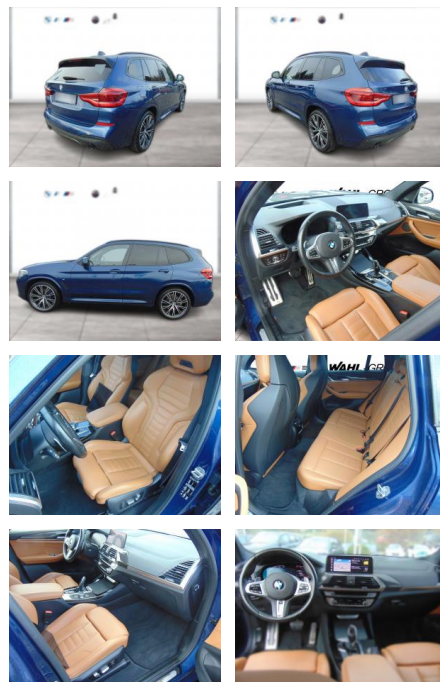

BMW X3 xDrive30d M SPORT LC PROF HUD

WG04-245165 Angebotsnr.:

Erstzulassung:	Kilometer:	Farbe:	Leistung:	Kraftstoffart:
01.12.2019	84.800	Blau	195 kW / 265 PS	Diesel

PREIS
41.460 €

FINANZIERUNGSBEISPIEL

Laufzeit: 72 Monate Anzahlung: 25 %
 Basis-Finanzierung:* Mtl. Rate:
 Zielraten-Finanzierung:** **270 €**

Exterieur

- Leichtmetallfelgen
- metallic
- Nebelscheinwerfer
- Dachreling

Umwelt

- Partikelfilter

Weiteres

- Sportfahrwerk
- Diesel
- Lichtsensor
- elektrische Aussenspiegel
- Start Stop Automatik
- Nichtraucher
- Sportpaket
- Ablagenpaket
- ABS
- Abstandsregeltempomat
- Adaptives Kurvenlicht
- Aktiver Fußgängerschutz
- Alarmanlage
- Ambientes Licht
- Anhaengerkupplung
- Anhaengerkupplung (Kugelkopf schwenkbar)
- Armauflage vorn
- Außenausstattung: Shadow-Line Hochglanz (erweiterter Umfang)
- Aussenhautschutz