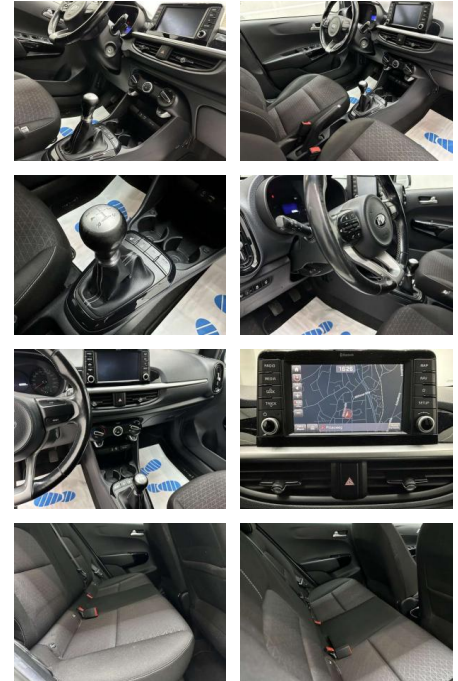

Kia Picanto Dream Team

AC15-61

Angebotsnr.:

Erstzulassung:	Kilometer:	Farbe:	Leistung:	Kraftstoffart:
01.05.2018	86.000	Weiß	62 kW / 84 PS	Benzin

PREIS
10.420 €

FINANZIERUNGSBEISPIEL

Laufzeit: 72 Monate   Anzahlung: 25 %
Basis-Finanzierung:*   Mtl. Rate:
Zielraten-Finanzierung:**   Mtl. **68 €**

* Basisfinanzierung: Anzahlung: 2.605 Euro, Laufzeit: 72 Monate, Nettodarlehen: 7.815 Euro, Gesamtbetrag: 11.426 Euro, Zinssätze: 4.21% Sollz. (gebunden), 4.29% eff.
** Zielratenfinanzierung: Anzahlung: 2.605 Euro, Laufzeit: 72 Monate, Nettodarlehen: 7.815 Euro, Zielrate: 5.210 Euro, Gesamtbetrag: 11.817 Euro, Zinssätze: 4.21% Sollz. (gebunden), 4.29% eff.,

Vermittlung für: Santander Consumer Bank
Repräsentatives Beispiel gem. § 17 Abs. 4 PAngV. Diese Finanzierungsangebote sind Beispiele. Gerne ermitteln wir für Sie Ihr individuelles Angebot.

Ausstattung

Sicherheit

- Anti-Blockiersystem ABS

Multimedia

- Radio

Weiteres

- Herzlich willkommen bei der Autocenter Stolberg GmbH
- Ihrem kompetenten Partner für hochwertige Gebrauchtwagen! Bei uns finden Sie eine sorgfältig ausgewählte Auswahl an Fahrzeugen unterschiedlicher Marken und Modelle
- die alle gründlich geprüft und zu attraktiven Konditionen angeboten werden Ihr Fahrzeughandel aus der Städteregion Aachen seit 1990. Garantie bis zu 60 Monate gegen Aufpreis möglich Inzahlungnahme zum marktgerechten Preis Finanzierung zu TOP Konditionen

- beide Außenspiegel elektr. verstellbar
- beide Freisprecheinrichtung Bluetooth Sitzheizung vorn Fensterheber elektrisch hinten Schalt-/Wählhebelgriff Leder Lenkrad heizbar Lenkrad (Leder) Fensterheber elektrisch vorn Fernentriegelung Tankklappe Fußmatten Gegenlenkunterstützung (Vehicle Stability Management
- (VSM) Gepäcknetz / Tasche an Vordersitzlehne Gepäckraumabdeckung / Rollo Getriebe 5-Gang Getränkehalter Gurtstraffer (vorn) Heckscheibe heizbar Heckscheibenwischer Isofix-Aufnahmen für Kindersitz Karosserie: 5-türig Klimaanlage Kopf-Airbag-System Kopfstützen hinten verstellbar Kopfstützen vorn verstellbar Kühlergrill mit Chromrahmen Laderaumabdeckung Lenksäule (Lenkrad) höhenverstellbar LM-Felgen

- 2 Ltr. - 62 kW KAT Multifunktion für Lenkrad Reifen-Reparaturset Reifendruck-Kontrollsystem Rücksitzlehne geteilt/klappbar Schadstoffarm nach Abgasnorm Euro 6 Schaltpunktanzeige Schwellenabdeckung / -verkleidung Seitenairbag Servolenkung Sitz vorn links höhenverstellbar Sitzbezug / Polsterung: Stoff Sonderlackierung Clear White Sonnenblenden mit Make-up-Spiegel Sonnenblenden mit Spiegel (beleuchtet) Start/Stop-Anlage (ISG) Steckdose (12V-Anschluß) in Mittelkonsole Stoßfänger Wagenfarbe Tagfahrlicht Türgriffe außen schwarz USB-Anschluss + AUX-IN-Anschluss Verglasung hinten abgedunkelt (Privacy Glass) Wegfahrsperre Wärmeschutzverglasung Zentralverriegelung mit Fernbedienung Individuelle Finanzierung durch unsere