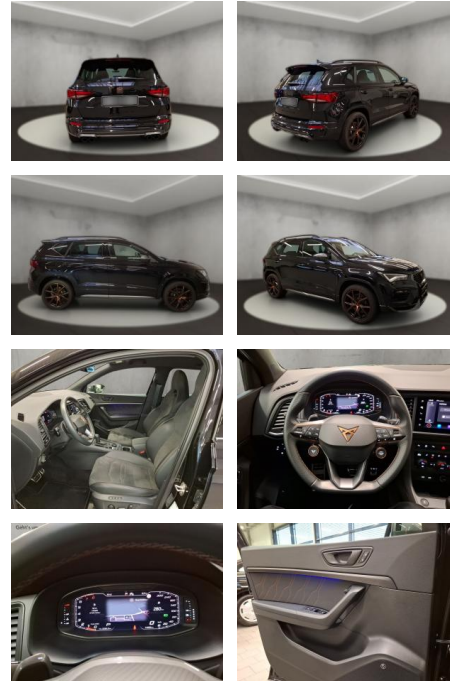

Seat Ateca VZ

AH54-11456 **Angebotsnr.:**

Erstzulassung:	Kilometer:	Farbe:	Leistung:	Kraftstoffart:
30.10.2023	4.117	Schwarz	221 kW / 300 PS	Benzin

PREIS	FINANZIERUNGSBEISPIEL		* Basisfinanzierung: Anzahlung: 10.860 Euro, Laufzeit: 72 Monate, Nettodarlehen: 32.580 Euro, Gesamtbetrag: 47.633 Euro, Zinssätze: 4.21% Sollz. (gebunden), 4.29% eff. ** Zielratenfinanzierung: Anzahlung: 10.860 Euro, Laufzeit: 72 Monate, Nettodarlehen: 32.580 Euro, Zielrate: 21.720 Euro, Gesamtbetrag: 49.264 Euro, Zinssätze: 4.21% Sollz. (gebunden), 4.29% eff., Vermittlung für: Santander Consumer Bank Repräsentatives Beispiel gem. § 17 Abs. 4 PAngV. Diese Finanzierungsangebote sind Beispiele. Gerne ermitteln wir für Sie Ihr individuelles Angebot.
43.440 €	Laufzeit: 72 Monate	Anzahlung: 25 %	
	Basis-Finanzierung:**	Mtl. Rate:	
	Zielraten-Finanzierung:**	283 €	

- Nebelscheinwerfer
- LED-SBBR-Leuchte
- Fahrtrichtungsanzeigeranimiert
- Tagesfahrlicht mit Assistenzfahrlicht u. Coming- Leaving-home Funktion manuell
- LED- Hauptscheinwerfer mit Linse
- Parklenkassistent
- Start/Stop-Anlage mit Rekuperation
- Wegfahrsperre elektronisch
- Seitenairbag vorn
- mit Kopfairbag
- Climatronic mit Stauluftregelung
- FCKW-frei
- Abgaskonzept
- EU6 AP
- Kindersitzverankerung für Kindersitzsystem ISO FIX
- Privater Notruf
- Mit Front und Rückfahrkamerasystem und zwei Seitenkameras
- 7-Gang-Automatikgetriebe

Multimedia

- Radio
- el. Sitzverstellung
- Navigation mit Bildschirm
-
- Navigationsgerät-High
- Mirror Link plus Wireless "App" plus RSE (Vorbereitung)