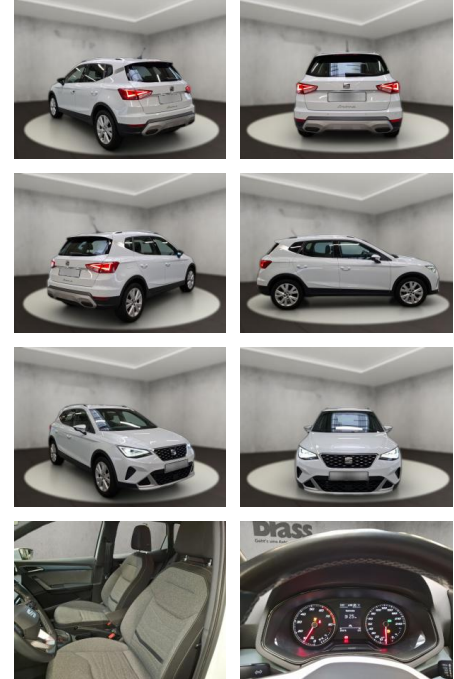

Seat Arona Xperience

AH54-11451 **Angebotsnr.:**

Erstzulassung:	Kilometer:	Farbe:	Leistung:	Kraftstoffart:
07.03.2022	25.076	Weiß	81 kW / 110 PS	Benzin

PREIS
20.880 €

FINANZIERUNGSBEISPIEL
 Laufzeit: 72 Monate Anzahlung: 25 %
 Basis-Finanzierung:* Mtl. Rate:
 Zielraten-Finanzierung:** **136 €**