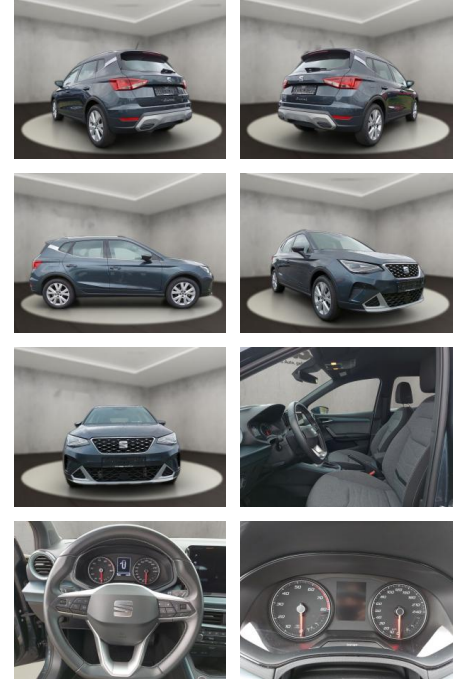

## Seat Arona 1.0 TSI Xperience OPF (EURO 6d)

AH54-10323 **Angebotsnr.:**

Erstzulassung:	Kilometer:	Farbe:	Leistung:	Kraftstoffart:
18.05.2022	34.534	grau	81 kW / 110 PS	Benzin

**PREIS**  
**20.520 €**

### Multimedia

- Radio
- Navigation mit Bildschirm
- Bluetooth
- SEAT Media-System Touch Colour

- SEAT Media-System Touch Colour: Bluetooth-Schnittstelle mit Freisprecheinrichtung integriert
- SEAT Media-System Touch Colour: Radioempfang digital (DAB+)
- SEAT Media-System Touch Colour: USB-Schnittstelle vorn (2-fach)
- Sprachsteuerungs-System
- Ausstattungs-Paket: Pro: Bluetooth-Schnittstelle mit Freisprecheinrichtung integriert
- Apple CarPlay und Android Auto)
- Ausstattungs-Paket: Pro: USB-Schnittstelle vorn (2-fach)
- \*Technik &