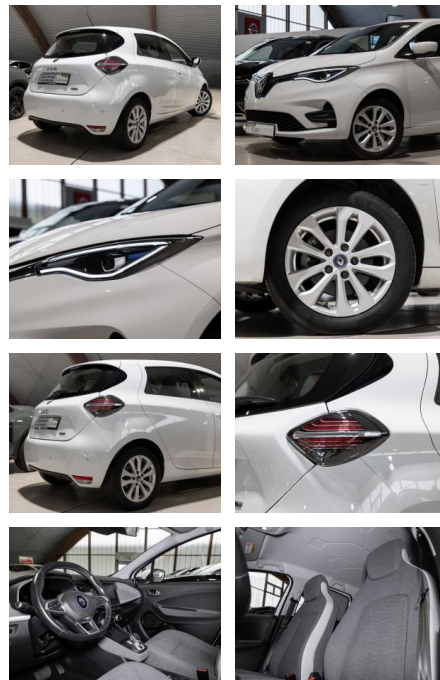

Renault ZOE Experience (mit Batterie) Z.E. 50

RS04-16112 **Angebotsnr.:**

Erstzulassung:	Kilometer:	Farbe:	Leistung:	Kraftstoffart:
25.06.2020	35.648	Diverse	80 kW / 109 PS	Elektro

PREIS
14.730 €

FINANZIERUNGSBEISPIEL

- Reifendruckkontrollsystem
- Spurhalteassistent

Multimedia

- USB
- Verkehrszeichenerkennung
- Sprachsteuerung
- Touchscreen

Komfort

- Berganfahrassistent
- Beheizbares Lenkrad
- Lederlenkrad

Weiteres

- **Ausstattungsapakete:**
- **Geschwindigkeits-Regelanlage (Tempomat): Lenkrad (Leder) mit Multifunktion**
- Audiobedienung am Lenkrad
- Geschwindigkeits-Begrenzeranlage

- **Multimedia-System Easy Link (Touchscreen 7"): Audio-/Radio-Fernbedienung am Lenkrad**
- USB-Anschluss inkl. AUX-IN-Anschluss (Plug & Music)
- Freisprecheinrichtung (Bluetooth) mit Sprachsteuerung
- Radioempfang digital (DAB+)
- **Winter-Paket: Sitzheizung vorn**
- Lenkrad heizbar
- **Lenkrad (Leder) Weitere Ausstattungen:**
- ***Getriebe**
- Automatik
- ***Technik**
- Bordcomputer
- Volldigitales Kombiinstrument
- ***Assistenten**
- Verkehrszeichenerkennung
- Regensensor
- Fernlichtassistent
- Lichtsensor