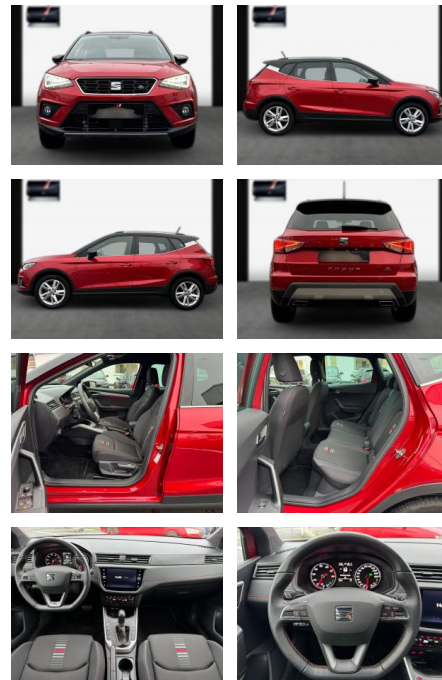

Ihr Ansprechpartner

Herr Mike Gehrman
E-Mail: verkauf@autocenter-gehrman.de
Telefon: 03672 411152

Autocenter Gehrman GmbH
Weimarer Straße 16 - 07407 Rudolstadt - Tel.: 03672 / 411152

Seat Arona Aut. FR/Navi/ACC/LED/17"

SA13-MR029500 Angebotsnr.:

Erstzulassung:	Kilometer:	Farbe:	Leistung:	Kraftstoffart:
25.12.2020	29.300	Diverse	110 kW / 150 PS	Benzin

PREIS
22.820 €

FINANZIERUNGSBEISPIEL
Laufzeit: 72 Monate   Anzahlung: 25 %
Basis-Finanzierung:*   Mtl. Rate:
Zielraten-Finanzierung:** **149 €**

* Basisfinanzierung: Anzahlung: 5.705 Euro, Laufzeit: 72 Monate, Nettodarlehen: 17.115 Euro, Gesamtbetrag: 25.023 Euro, Zinssätze: 4.21% Sollz. (gebunden), 4.29% eff.
** Zielratenfinanzierung: Anzahlung: 5.705 Euro, Laufzeit: 72 Monate, Nettodarlehen: 17.115 Euro, Zielrate: 11.410 Euro, Gesamtbetrag: 25.879 Euro, Zinssätze: 4.21% Sollz. (gebunden), 4.29% eff.,

Vermittlung für: Santander Consumer Bank
Repräsentatives Beispiel gem. § 17 Abs. 4 PAngV. Diese Finanzierungsangebote sind Beispiele. Gerne ermitteln wir für Sie Ihr individuelles Angebot.

Ausstattung

Sicherheit

- Notbremsassistent
- Reifendruckkontrollsystem
- Totwinkel-Assistent
- **Elektron. Stabilitätskontrolle (ESC); ESP; ABS; ASR; Kopf-Airbag-System; Airbag Beifahrerseite abschaltbar; Seitenairbag; Airbag Fahrer-/Beifahrerseite; Elektron. Differentialsperre (EDS); Elektron. Querdifferentialsperre (XDS); Innenspiegel mit Ablendautomatik; Außentemperaturanzeige; Heckscheibenwischer; Elektr. Bremskraftverteilung; Start/Stop-Anlage; Otto-Partikelfilter (OPF); Servolenkung; Heckscheibe heizbar; Wegfahrsperr (elektronisch); Motor 1**
- 5 Ltr. - 110 kW 16V TSI ACT
- *

Multimedia

- USB
- Sprachsteuerung
- Touchscreen
- **Audio-Navigationssystem mit Touchscreen Farbbildschirm; Bluetooth-Schnittstelle mit Freisprecheinrichtung integriert; USB-Schnittstelle vorn (2-fach**
- Typ C); Full Link (MirrorLink
- Apple CarPlay und Android Auto); Sprachsteuerungs-System; Radioempfang digital (DAB+); Touch Screen; Mobile Online Dienste Seat Connect; Induktionsladeschale für Smartphone; 6 Lautsprecher
- ***Assistenzsysteme: Automatische Distanzregelung ACC; Berganfahr-Assistent (Hill-Holder); Totwinkel-Assistent mit Auspark-Assistent; Spurwechselassistent (Blind Spot Detection);**

- ***Innen: Klimaanlage Climatronic 2-Zonen; Klima-Komfort-Paket; Lenkrad (Leder) mit Multifunktion; Innenraumfilter; Pollenfilter; Fensterheber elektrisch; Bordcomputer; Kombiinstrument digital (8 Zoll); Gepäckraumabdeckung / Rollo; Lenksäule (Lenkrad) verstellbar; Lenksäule (Lenkrad) höhenverstellbar; Dachhimmel schwarz; Steckdose (12V-Anschluß) vorn; Armaturentafel Leder-Optik**
- ***Sitze + Polster: Sitzheizung vorn; Mittelarmlehne vorn; Sitze vorn höhenverstellbar; Sitz vorn links höhenverstellbar; Sportsitze vorn; Rücksitzlehne geteilt/klappbar (1/3-2/3); Sitz vorn rechts höhenverstellbar; Kopfstützen hinten; Kopfstützen vorn; Isofix-Aufnahmen für Kindersitz**
- ***Aussen: Zentralverriegelung mit**

STÄNDIG ÜBER 15.000 FAHRZEUGE IM BESTAND!