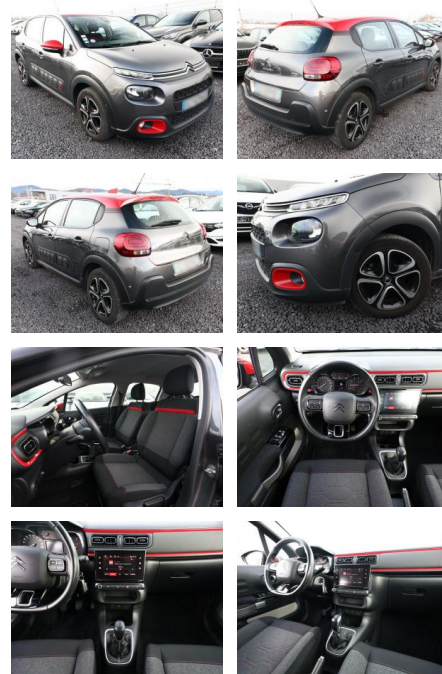

Citroën C3 1.2 PT 110 Shine LED PDC Kam AppCo

AT27-GW-ABO Angebotsnr.:

Erstzulassung:	Kilometer:	Farbe:	Leistung:	Kraftstoffart:
28.07.2018	28.200	Grau	81 kW / 110 PS	Benzin

PREIS
13.480 €

FINANZIERUNGSBEISPIEL
 Laufzeit: 72 Monate Anzahlung: 25 %
 Basis-Finanzierung:* Mtl. Rate:
 Zielraten-Finanzierung:** Mtl. Rate: **88 €**