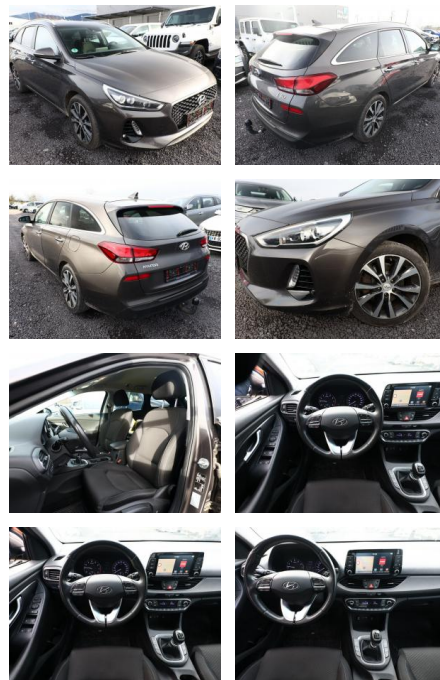

Hyundai i30 1.0 T-GDI 120 Style Nav Kam PDC SHZ

AT27-GW-ABO Angebotsnr.:

Erstzulassung:	Kilometer:	Farbe:	Leistung:	Kraftstoffart:
16.03.2018	68.900	Diverse	88 kW / 120 PS	Benzin

PREIS
14.630 €

FINANZIERUNGSBEISPIEL