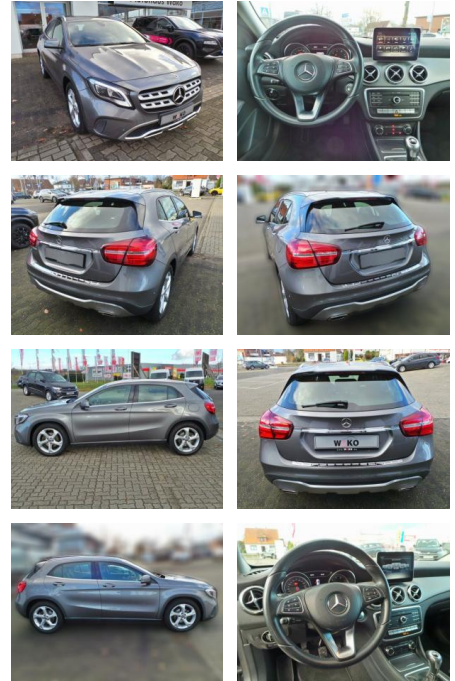

Mercedes-Benz GLA 180 Urban Parktronic Navi Tem...

WK03-9981-45Angebotsnr.:

WAKO SEIT 1952
 Service
 NISSAN DODGE
 www.wako.de
 Autofokus WAKO GmbH | 37716 Deimernfund
 Seestraße 1 | +49 (0)4221 9229-0

Erstzulassung:	Kilometer:	Farbe:	Leistung:	Kraftstoffart:
10.04.2017	62.690	Diverse	90 kW / 122 PS	Benzin