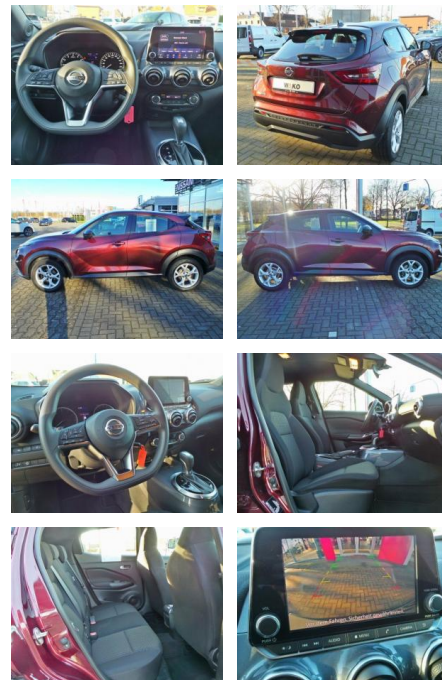

## Nissan Juke 1.0 DIG-T 7DCT Acenta Klima SHZ

WK03-2727-58Angebotsnr.:

Erstzulassung:	Kilometer:	Farbe:	Leistung:	Kraftstoffart:
25.08.2020	47.000	Diverse	86 kW / 117 PS	Benzin

**PREIS**  
**20.030 €**