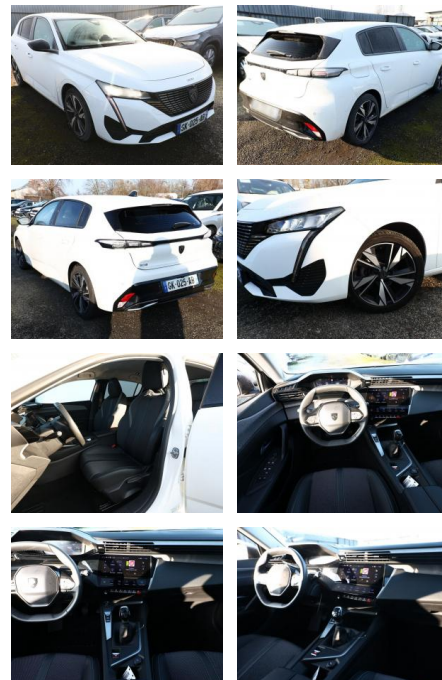

## Peugeot 308 1.2 PT 130 Allure AHK LED Nav PDC

AT27-GW-ASG Angebotssnr.:

Erstzulassung:	Kilometer:	Farbe:	Leistung:	Kraftstoffart:
08.06.2022	9.998	Diverse	96 kW / 131 PS	Benzin

**PREIS**  
**23.660 €**