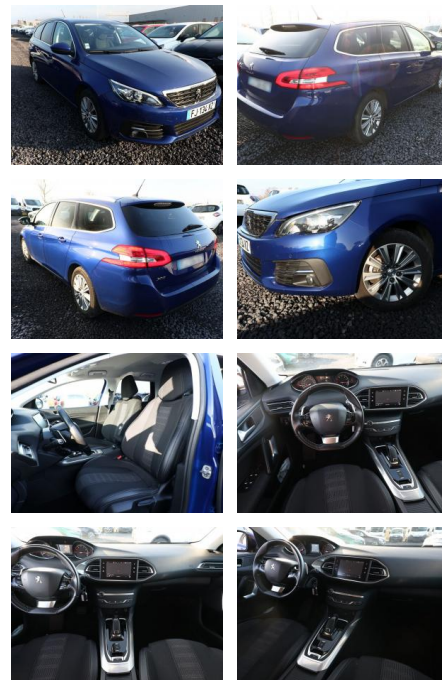

AT27-GW-ABO444

Erstzulassung:	Kilometer:	Farbe:	Leistung:	Kraftstoffart:
04.09.2019	58.650	Blau	96 kW / 131 PS	Benzin

PREIS
17.030 €

FINANZIERUNGSBEISPIEL

Laufzeit: 72 Monate Anzahlung: 25 %
 Basis-Finanzierung:* Mtl. Rate:
 Zielraten-Finanzierung:** Mtl. Rate: €