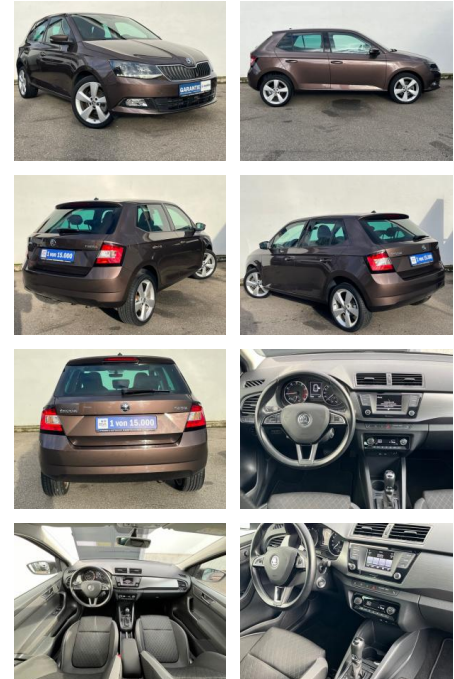

Skoda Fabia 1.2l TSI Style Green tec DSG SITZHEI...

AK82-PK2412-1708018r..

Erstzulassung:	Kilometer:	Farbe:	Leistung:	Kraftstoffart:
26.02.2015	30.000	Braun	81 kW / 110 PS	Benzin

PREIS
15.400 €

FINANZIERUNGSBEISPIEL