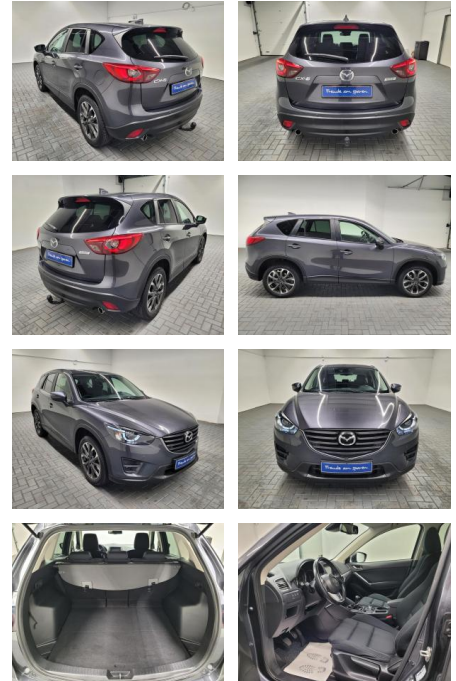

Mazda CX-5 "Nakama LED/Bose/AHK/Standhgz./SHZ

AM35-29459 **Angebotsnr.:**

Erstzulassung:	Kilometer:	Farbe:	Leistung:	Kraftstoffart:
08.07.2017	76.900		110 kW / 150 PS	Diesel

PREIS
21.820 €

FINANZIERUNGSBEISPIEL