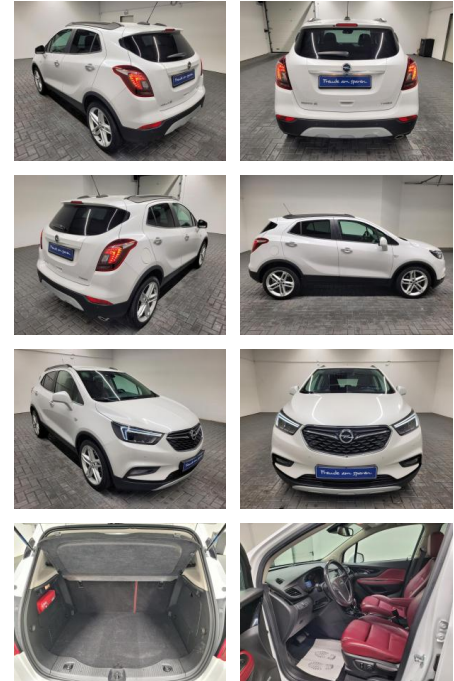

Opel Mokka X "Ultimate LED/Navi/Leder/BOSE

AM35-29506 **Angebotsnr.:**

Erstzulassung:	Kilometer:	Farbe:	Leistung:	Kraftstoffart:
19.09.2018	27.750		103 kW / 140 PS	Benzin

PREIS
23.040 €

FINANZIERUNGSBEISPIEL
Laufzeit: 72 Monate Anzahlung: 25 %
Basis-Finanzierung:* Mtl. Rate:
Zielraten-Finanzierung:** **150 €**

* Basisfinanzierung: Anzahlung: 5.760 Euro, Laufzeit: 72 Monate, Nettodarlehen: 17.280 Euro, Gesamtbetrag: 25.264 Euro, Zinssätze: 4.21% Sollz. (gebunden), 4.29% eff.
** Zielratenfinanzierung: Anzahlung: 5.760 Euro, Laufzeit: 72 Monate, Nettodarlehen: 17.280 Euro, Zielrate: 11.520 Euro, Gesamtbetrag: 26.129 Euro, Zinssätze: 4.21% Sollz. (gebunden), 4.29% eff.,